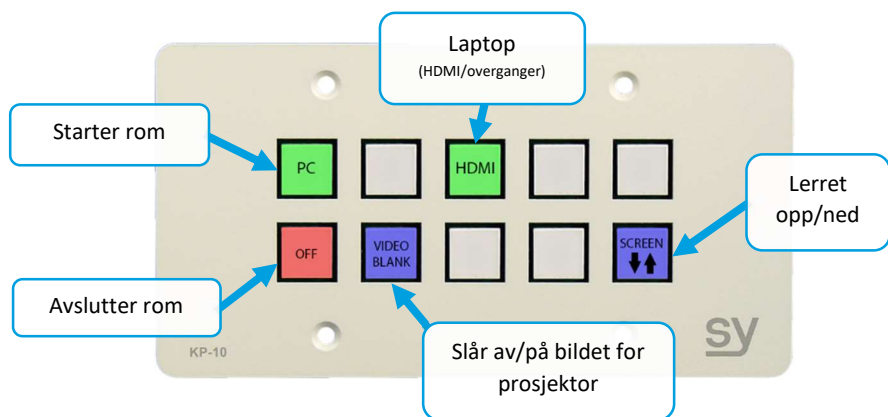

Hvordan benytte digitalt utstyr i rommet

VIKTIG! Bruk mus eller tastatur for å aktivere skjermer.

Presentere fra Laptop!

Koble til kabelen merket «Laptop». Vent i 5 sekunder.

Om nødvendig bruk overgang til HDMI