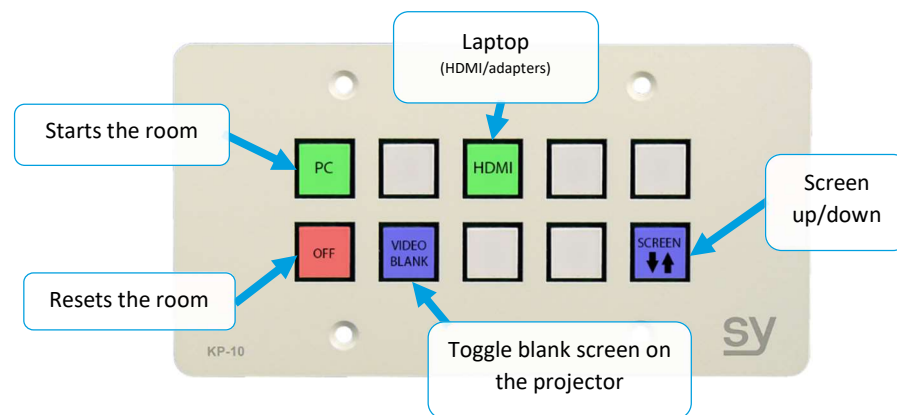

How to use digital equipment in this room

IMPORTANT! Use the mouse or keyboard to activate the screens.

Present from Laptop!

Connect the cable labeled «Laptop». Wait for 5 seconds.