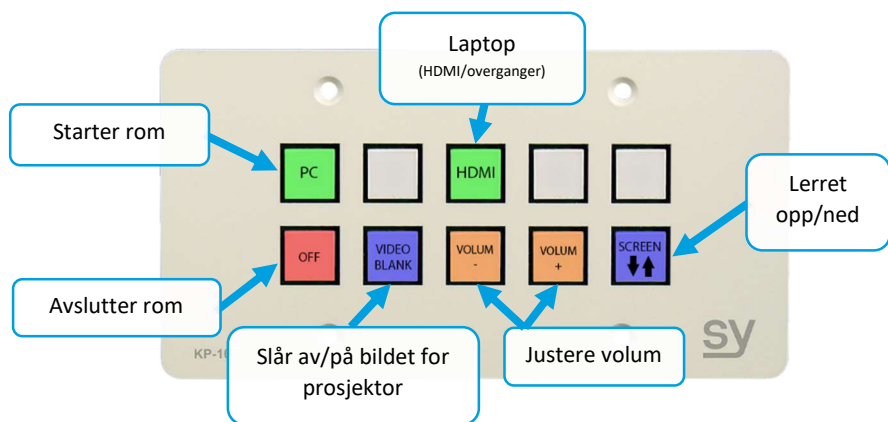

Hvordan benytte digitalt utstyr i rommet

VIKTIG! Bruk mus eller tastatur for å aktivere skjermer.

How to use digital equipment in this room

IMPORTANT! Use the mouse or keyboard to activate the screens.

Ved feil på teknisk utstyr, ring **75 51 74 00**

**NB! WHEN YOU LEAVE THE ROOM – CLOSE THE BROWSER!
PC MUST NOT BE SWITCHED OFF!**