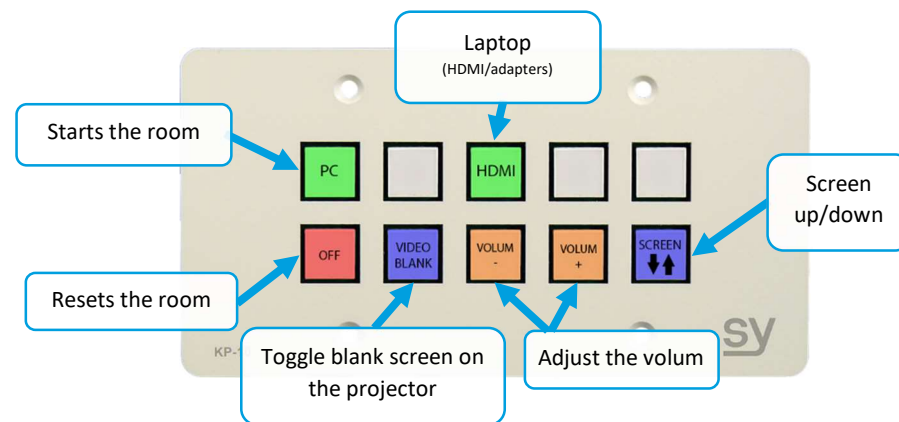

Hvordan benytte digitalt utstyr i rommet

VIKTIG! Bruk mus eller tastatur for å aktivere skjermer.

How to use digital equipment in this room

IMPORTANT! Use the mouse or keyboard to activate the screens.

Ved feil på teknisk utstyr, ring **75 51 74 00**

**NB! WHEN YOU LEAVE THE ROOM – CLOSE THE BROWSER!
PC MUST NOT BE SWITCHED OFF!**