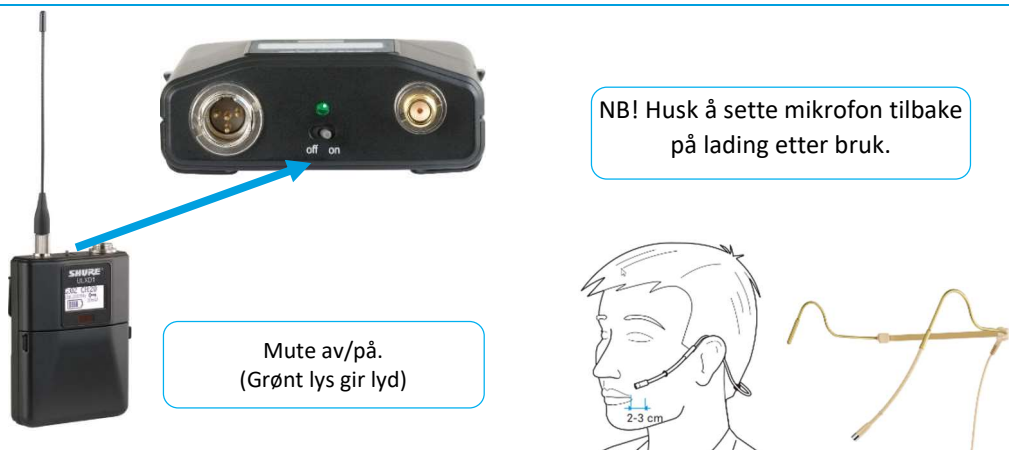

Hvordan benytte digitalt utstyr i rommet

VIKTIG! Bruk mus eller tastatur for å aktivere skjermer.

How to use digital equipment in this room

IMPORTANT! Use the mouse or keyboard to activate the screens.

Ved feil på teknisk utstyr, ring **75 51 74 00**

**NB! WHEN YOU LEAVE THE ROOM – CLOSE THE BROWSER!
PC MUST NOT BE SWITCHED OFF!**